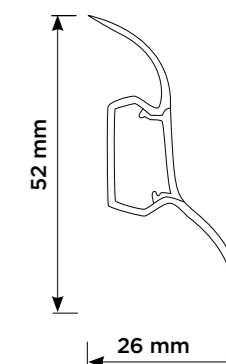

parametr	Floornite BASIC
nosná deska	SPC
rozměr	192 mm x 1235 mm
síla	4 mm + 1mm podl.
nášl.vrstva	0,55 mm
povrch. úprava	matný finish
podložka	1 mm IXPE-F
syncro embass	ANO
spára	micro-V
zámek	Angle - Tight
počet dekorů	6 + 2 HB
Quick - ship	ANO
certifikáty	ANO
třída zatížení	23/31

### Podlahová lišta KPV 50

- rozměr lišty 2400 x 50 x 14 mm
- vyrobena z PVC
- 4 dekory
- voděodolné provedení
- prostor pro vedení kabeláže
- nadčasový design, snadná instalace

Bez dalšího příslušenství (rohy, koncovky, spojky).

### Podlahová lišta LP 52

- rozměr lišty: 2500 x 52 x 26 mm
- vyrobena z PVC
- měkké hrany
- voděodolné provedení
- prostor pro vedení kabeláže
- nadčasový design a snadná instalace

Možno dodat příslušenství (rohy, koncovky, spojky).  
Cena: 132 Kč/ks  
Počet lišt v balení 10 ks

### Podlahová lišta KPV 50

- rozměr lišty 2400 x 50 x 14 mm
  - vyrobena z PVC
  - 10 dekorů
  - voděodolné provedení
  - prostor pro vedení kabeláže
  - nadčasový design, snadná instalace
- Bez dalšího příslušenství (rohy, koncovky, spojky).