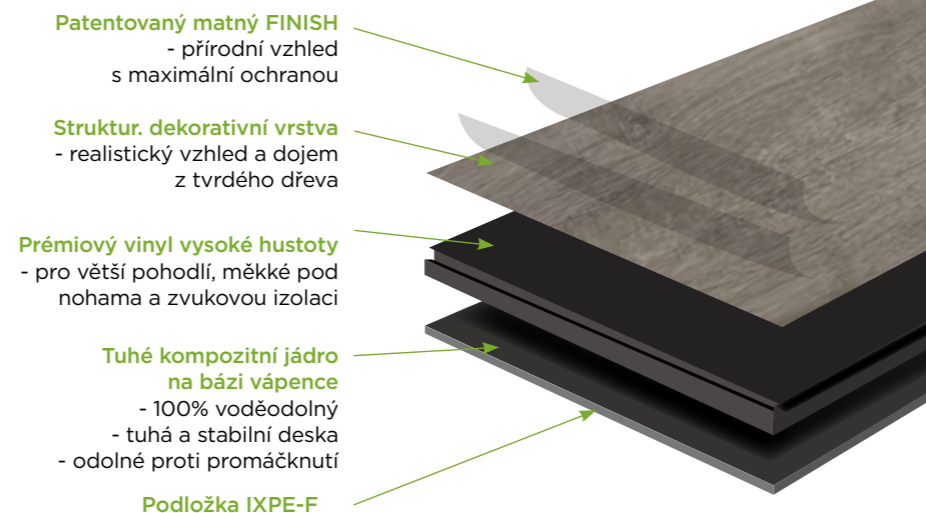

PODLAHY FLOORNITE PREMIUM

parametr	Floornite PREMIUM
nosná deska	SPC
rozměr	232mm x 1532mm
síla	4 mm + 1mm podl.
násl.vrstva	0,55mm
povrch. úprava	matný finish
podložka	1 mm IXPE-F
syncro embass	ANO
spára	micro-V
zámek	Tigh-lock click
počet dekorů	10
Quick - ship	NE
certifikáty	ANO
třída zatížení	23/31

číslo zboží	název	rozměry podlahy mm (d x š x h)	spára	m²/balení	počet balení na paletě	hmotnost 1 ks balení v kg	hmotnost palety v kg	cena za m²
Premium 7012	Canyon	1532 x 232 x 5	vmalovaná	2,488	52	21,67	1127	799 Kč
Premium 7007	Oasis	1532 x 232 x 5	vmalovaná	2,488	52	21,67	1127	799 Kč
Premium 7006	Valley	1532 x 232 x 5	vmalovaná	2,488	52	21,67	1127	799 Kč
Premium 7002	Prairie	1532 x 232 x 5	vmalovaná	2,488	52	21,67	1127	799 Kč
Premium 7015	Hillside	1532 x 232 x 5	vmalovaná	2,488	52	21,67	1127	799 Kč
Premium 5931	Drift	1532 x 232 x 5	vmalovaná	2,488	52	21,67	1127	799 Kč
Premium 7040	Urbanite	1532 x 232 x 5	vmalovaná	2,488	52	21,67	1127	799 Kč
Premium 7042	Stream	1532 x 232 x 5	vmalovaná	2,488	52	21,67	1127	799 Kč
Premium 7044	Ashen	1532 x 232 x 5	vmalovaná	2,488	52	21,67	1127	799 Kč
Premium 7045	Peak	1532 x 232 x 5	vmalovaná	2,488	52	21,67	1127	799 Kč

EWH-5931

Drift

EWH-7002

Prairie

EWH-7006

Valley

EWH-7007

Oasis

EWH-7012

Canyon