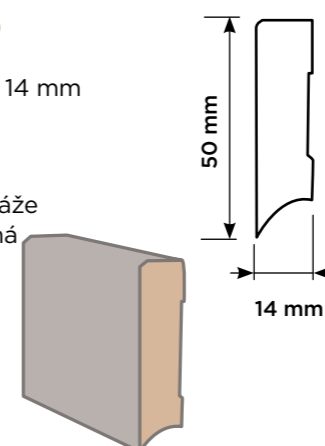

Podlahová lišta EVO

1. rozměr lišty: 2500 x 70 x 21 mm
   - vyrobena z PVC
   - 10 dekorů
   - měkké hrany
   - voděodolné provedení
   - prostor pro vedení kabeláže
   - nadčasový design a snadná instalace
2. Možno dodat příslušenství (rohy, koncovky, spojky).

Cena: 132 Kč/ks
Počet lišt v balení 20 ks